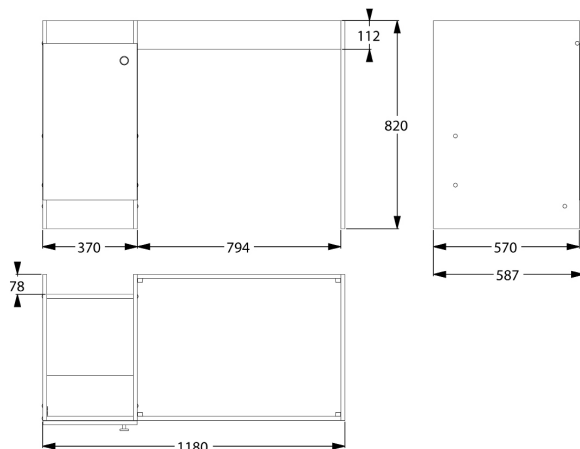

Fiche produit 903

**MEUBLE ECONOMIQUE**

- Meuble mélaminé, 1 porte, 1 étagère
- Corps et étagère en mélaminé blanc 16 mm
- Charnières invisibles
- Vérins réglables réversibles

**MEUBLE PVC**

**Caractéristiques :**

- Corps et étagère en PVC blanc
- Porte et face en PVC

	REFERENCE	DIMENSIONS L x P /cm	Poids (Kg)	Colisage
Meuble mélaminé	ABCH120D02	120 x 86	26,1	1
Meuble PVC	ABPH120P00	120 x 86	14,6	1

**ENTRETIEN - MODERNA préconise pour l'inox :**