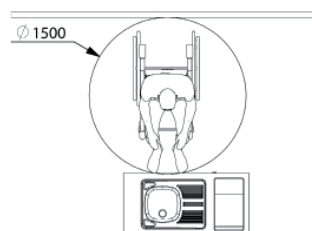

Fiche produit 903

**MEUBLE ECONOMIQUE**

- Meuble mélaminé, 1 porte, 1 étagère
- Corps et étagère en mélaminé blanc 16 mm
- Charnières invisibles
- Vérins réglables réversibles

**MEUBLE PVC**

**Caractéristiques :**

- Corps et étagère en PVC blanc
- Porte et face en PVC

	REFERENCE	DIMENSIONS L x P /cm	Poids (Kg)	Colisage
Meuble mélaminé	ABCH120D02	120 x 86	26,1	1
Meuble PVC	ABPH120P00	120 x 86	14,6	1

**ENTRETIEN - MODERNA préconise pour l'inox :**