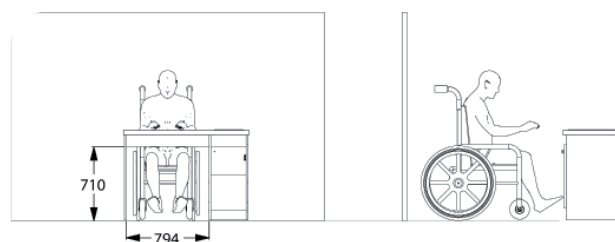

Fiche produit 903

**MEUBLE ECONOMIQUE**

- Meuble mélaminé, 1 porte, 1 étagère
- Corps et étagère en mélaminé blanc 16 mm
- Charnières invisibles
- Vérins réglables réversibles

**MEUBLE PVC**

**Caractéristiques :**

- Corps et étagère en PVC blanc
- Porte et face en PVC

	REFERENCE	DIMENSIONS L x P /cm	Poids (Kg)	Colisage
Meuble mélaminé	ABCH120D02	120 x 86	26,1	1
Meuble PVC	ABPH120P00	120 x 86	14,6	1

**ENTRETIEN - MODERNA préconise pour l'inox :**